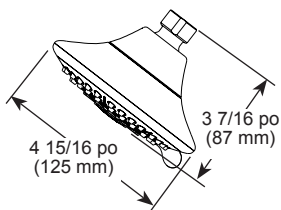

voyez ce que Delta peut faire™

GARNITURE DE ROBINET DE BAINOIRE ET DOUCHE

- Collection pour salle de bain Lahara^{MD}
- Soupape seulement (série T17038)
- Douche seulement (série T17238)
- Baignoire/Douche (Série T17438)

CARACTÉRISTIQUES :

- Garniture de soupape de baignoire à pression équilibrée Monitor^{MD} série 17
- Les modèles « -H₂O » comprennent une pomme de douche avec la technologie H₂Okinetic^{MD} Technologie

SPÉCIFICATIONS STANDARDS :

- Débit maximal de 1,75 gal./min à 80 psi, 6,6 L/min à 550 kPa
- Maintient une pression égale de l'eau chaude et froide même si une soupape est ouverte ou fermée ailleurs dans le système
- À utiliser avec le corps de la soupape de la plomberie brute universelle MultiChoice^{MD} (série R10000)
- Capacité d'installation dos à dos
- Corps forgé en laiton massif
- Régulateur de débit de type levier; cadran de réglage de la température
- Réglable sur place pour limiter la rotation de la poignée dans la zone d'eau chaude
- Rotation maximale du cadran réglable entre 90° et 180°
- Toutes les pièces sont remplaçables par l'avant de la soupape.
- Débit maximal du port de baignoire : 6,2 gpm (23,5 L/min) à 60 psi avec R10000-UNBX
- Longueur horizontale totale du bras de douche = 5 1/2 po (138 mm), extrémités filetées comprises
- L'ensemble de rallonge de tige RP77992 peut être commandé pour permettre une épaisseur de mur supplémentaire de 1 3/4 po (44 mm). Le modèle RP77992 est livré avec des vis pour la plaque de finition en chrome. Pour des finitions spéciales, commandez également RP12630 vis pour la plaque de finition dans la finition souhaitée
- Adaptateur universel de bec de baignoire RP100154 inclus pour tuyaux en fer filetés 1/2 po (13 mm), des tuyaux en cuivre à souder 1/2 po (13 mm) CWT et des applications à insérer

GARANTIE: