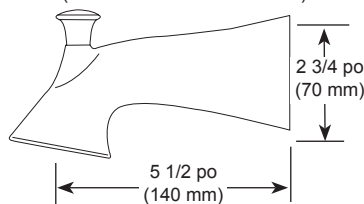

RP51303▲ (Inverseur à tirer vers le haut)

RP53237▲ (Non-inverseur)

RP77992 Ensemble de rallonge disponible

RP70173▲ Pomme de douche H<sub>2</sub>O  
1,75 gal./min (6,6 L/min)

▲ Désigne le suffixe approprié de la finition