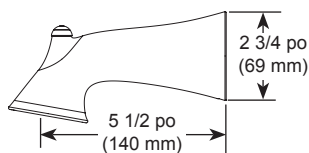

RP51303▲ (Inverseur à tirer vers le haut)

RP53237▲ (Non-inverseur)

RP77992 Ensemble de rallonge disponible

RP70173▲ Pomme de douche H<sub>2</sub>O  
1,75 gal./min (6,6 L/min)

▲ Désigne le suffixe approprié de la finition