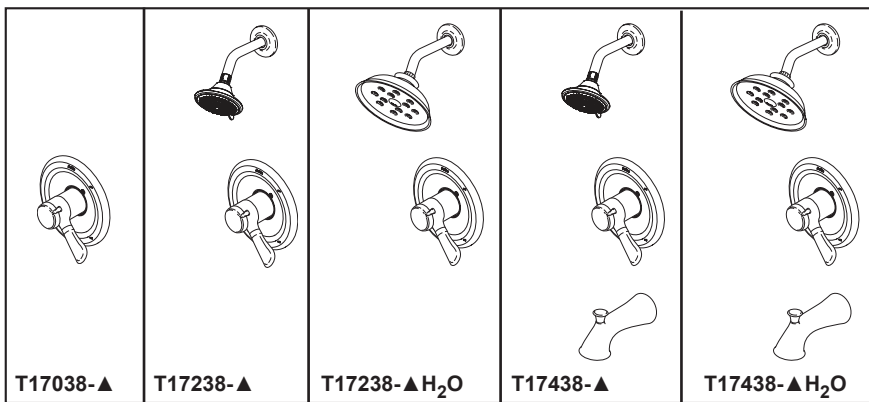

GARANTIE:

- Pièces et finition – Garantie à vie limitée; ou pour les clients commerciaux, 10 ans pour les résidences multifamiliales (appartements et condominiums) et 5 ans pour tout autre usage commercial, dans tous les cas à compter de la date de réception du produit par l'acheteur initial ou son représentant autorisé (installateur, etc.).
- Veuillez consulter le site fr.deltafaucet.ca pour tous les détails de notre garantie limitée.

CONFORME À :

- ASME A112.18.1 / CSA B125.1
- ASSE 1016 / ASME A112.1016 / CSA B125.16
- ICC/ANSI A117.1 - Contrôle de la soupape seulement
- EPA WaterSense^{MD}- S'applique aux produits T17238-▲, T17238-▲H₂O, T17438-▲, T17438-▲H₂O, RP78575▲ et RP70173▲

Delta Faucet Company

55 E. 111th Street, Carmel, IN 46280
350 South Edgeware Road, St. Thomas, ON N5P 4L1
© 2026 Delta Faucet Company

RP78575▲ Pomme de douche Touch-Clean^{MD}
1,75 gal./min (6,6 L/min)