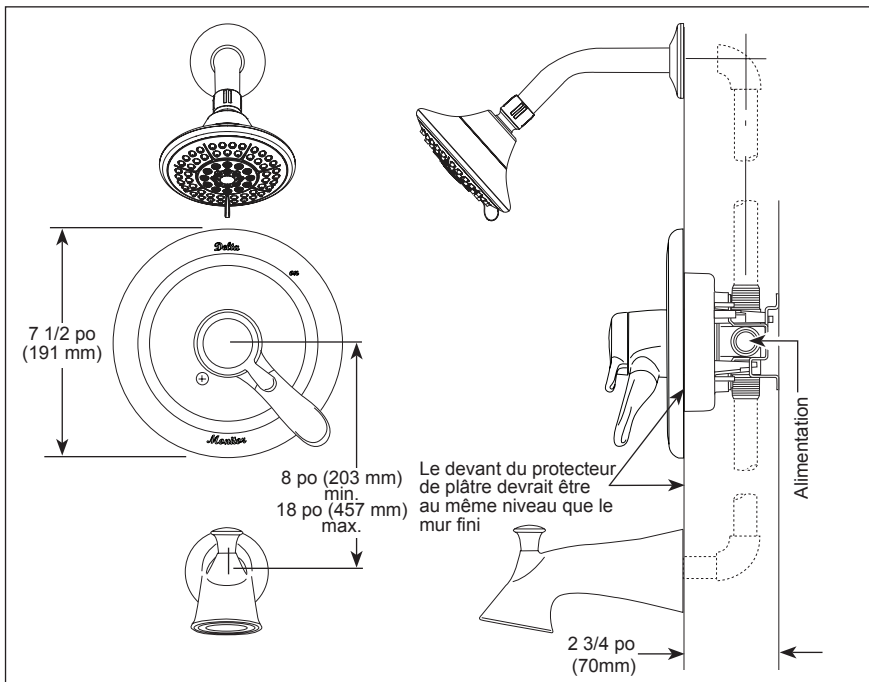

GARANTIE:

- Pièces et finition – Garantie à vie limitée; ou pour les clients commerciaux, 10 ans pour les résidences multifamiliales (appartements et condominiums) et 5 ans pour tout autre usage commercial, dans tous les cas à compter de la date de réception du produit par l'acheteur initial ou son représentant autorisé (installateur, etc.).
- Veuillez consulter le site fr.deltafaucet.ca pour tous les détails de notre garantie limitée.

CONFORME À :

- ASME A112.18.1 / CSA B125.1
- ASSE 1016 / ASME A112.1016 / CSA B125.16
- ICC/ANSI A117.1 - Contrôle de la soupape seulement
- EPA WaterSense^{MD}- S'applique aux produits T17238-▲, T17238-▲H₂O, T17438-▲, T17438-▲H₂O, RP78575▲ et RP70173▲

Delta Faucet Company

55 E. 111th Street, Carmel, IN 46280
350 South Edgeware Road, St. Thomas, ON N5P 4L1
© 2026 Delta Faucet Company

RP78575▲ Pomme de douche Touch-Clean^{MD}
1,75 gal./min (6,6 L/min)