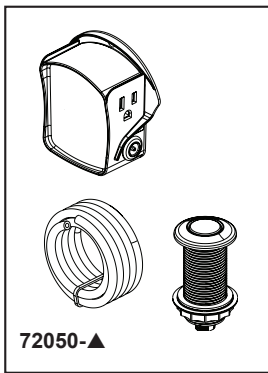

WARRANTY

- Parts and Finish – Lifetime limited warranty; or for commercial purchasers, 10 years for multi-family residential (apartments and condominiums) and 5 years for all other commercial uses, in each case from the date the product is received by the original purchaser or their authorized representative (installation contractor, etc.).
- Electronic Parts and Batteries (if applicable) – 5 years from the date that the product is received by the original purchaser or their authorized representative (installation contractor, etc.); or for commercial purchasers, 1 year from the date that the product is received by the original purchaser or their authorized representative (installation contractor, etc.). No warranty is provided on batteries.
- Please go to www.deltafaucet.com for the complete details of our limited warranty.

COMPLIES WITH:

- UL 60730-1/CSA E60730-1

72050-▲