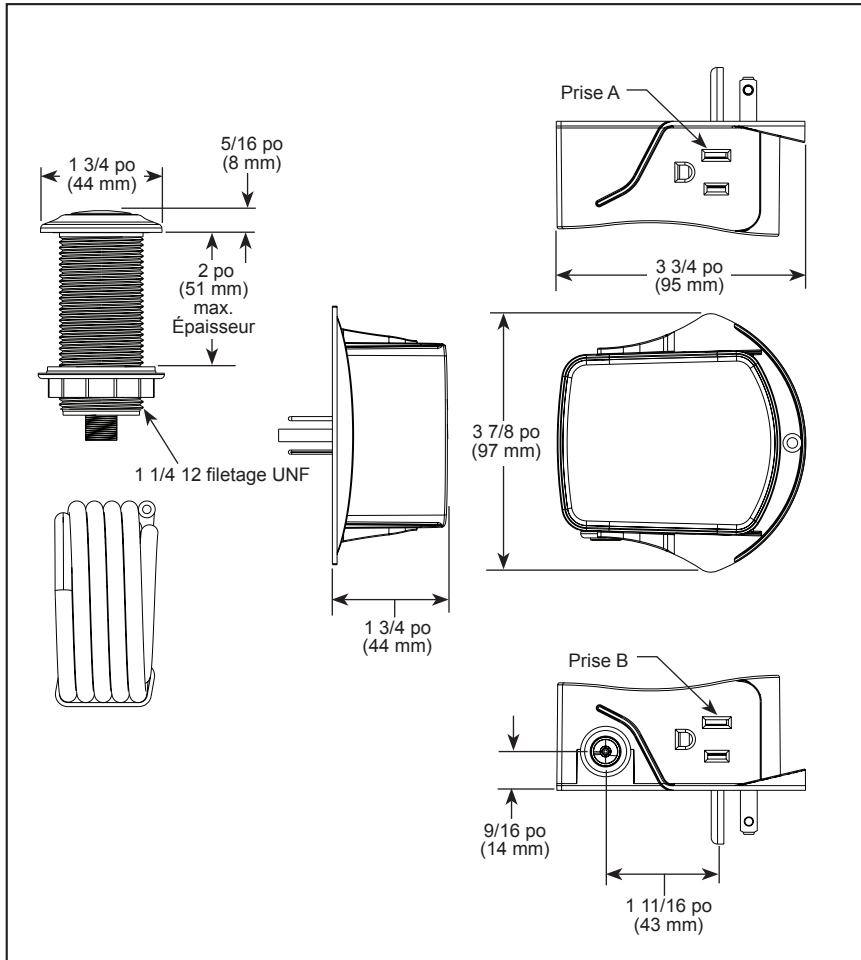

see what Delta can do™

AIR SWITCH WITH DUAL OUTLET

STANDARD SPECIFICATIONS:

- UL approved Electrical Rating: 15 amps @ 120VAC
- For indoor use only
- Intended to be used at room temperature
- Plug into grounded, GFCI electrical outlet
- Push button installs in 1 1/4" diameter hole
- Includes power module with two grounded outlets, air tubing (6 ft. length), and push button with decorative finish
- Press and release the air transmitter button to transfer power from Receptacle A to Receptacle B. Press and release the button again to transfer power from Receptacle B back to Receptacle A.
- Distance between push button and power module must not exceed 5 ft.
- Replacement button and tubing: RP101682

▲ Désigne le suffixe approprié de la finition

SPÉCIFICATIONS STANDARDS :

- Homologué UL Puissance électrique nominale : 15 ampères à 120 VCA
- Pour utilisation intérieure uniquement
- Conçu pour être utilisé à température ambiante
- Brancher à une prise électrique avec terre et équipée d'un GFCI
- Le bouton-poussoir s'installe dans un trou de 1 1/4 po (32 mm) de diamètre.
- Comprend un module d'alimentation avec deux prises de terre, un tuyau d'air (longueur de 1,8 m) et un bouton-poussoir avec finition décorative.
- Appuyez et relâchez le bouton de l'émetteur d'air pour transférer l'alimentation de la prise A à la prise B. Appuyez et relâchez de nouveau le bouton pour transférer l'alimentation de la prise B à la prise A.
- La distance entre le bouton-poussoir et le module d'alimentation ne doit pas dépasser 5 pi (1,5 m)
- Bouton et tuyau de remplacement : RP101682