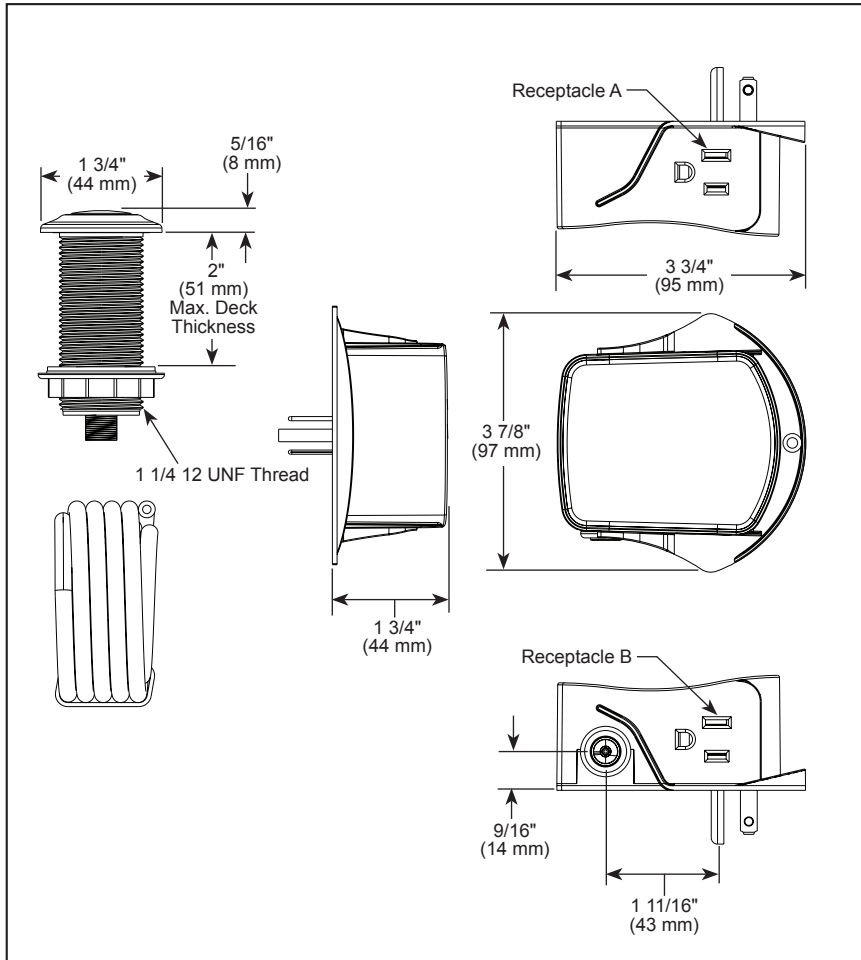

▲ Designate finish suffix

Delta Faucet Company reserves the right (1) to make changes in specifications and materials, and (2) to change or discontinue models, both without notice or obligation. Dimensions are for reference only. See current full-line price book or www.deltafaucet.com for finish options and product availability.

Delta Faucet Company
55 E. 111th Street, Carmel, IN 46280
350 South Edgeware Road, St. Thomas, ON N5P 4L1
© 2025 Delta Faucet Company