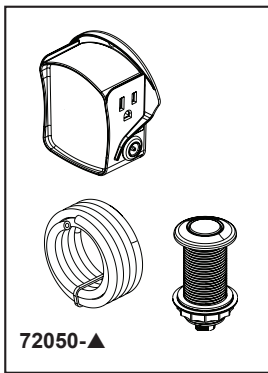

voyez ce que Delta peut faire™

COMMUTATEUR D'AIR AVEC DOUBLE SORTIE

72050-▲